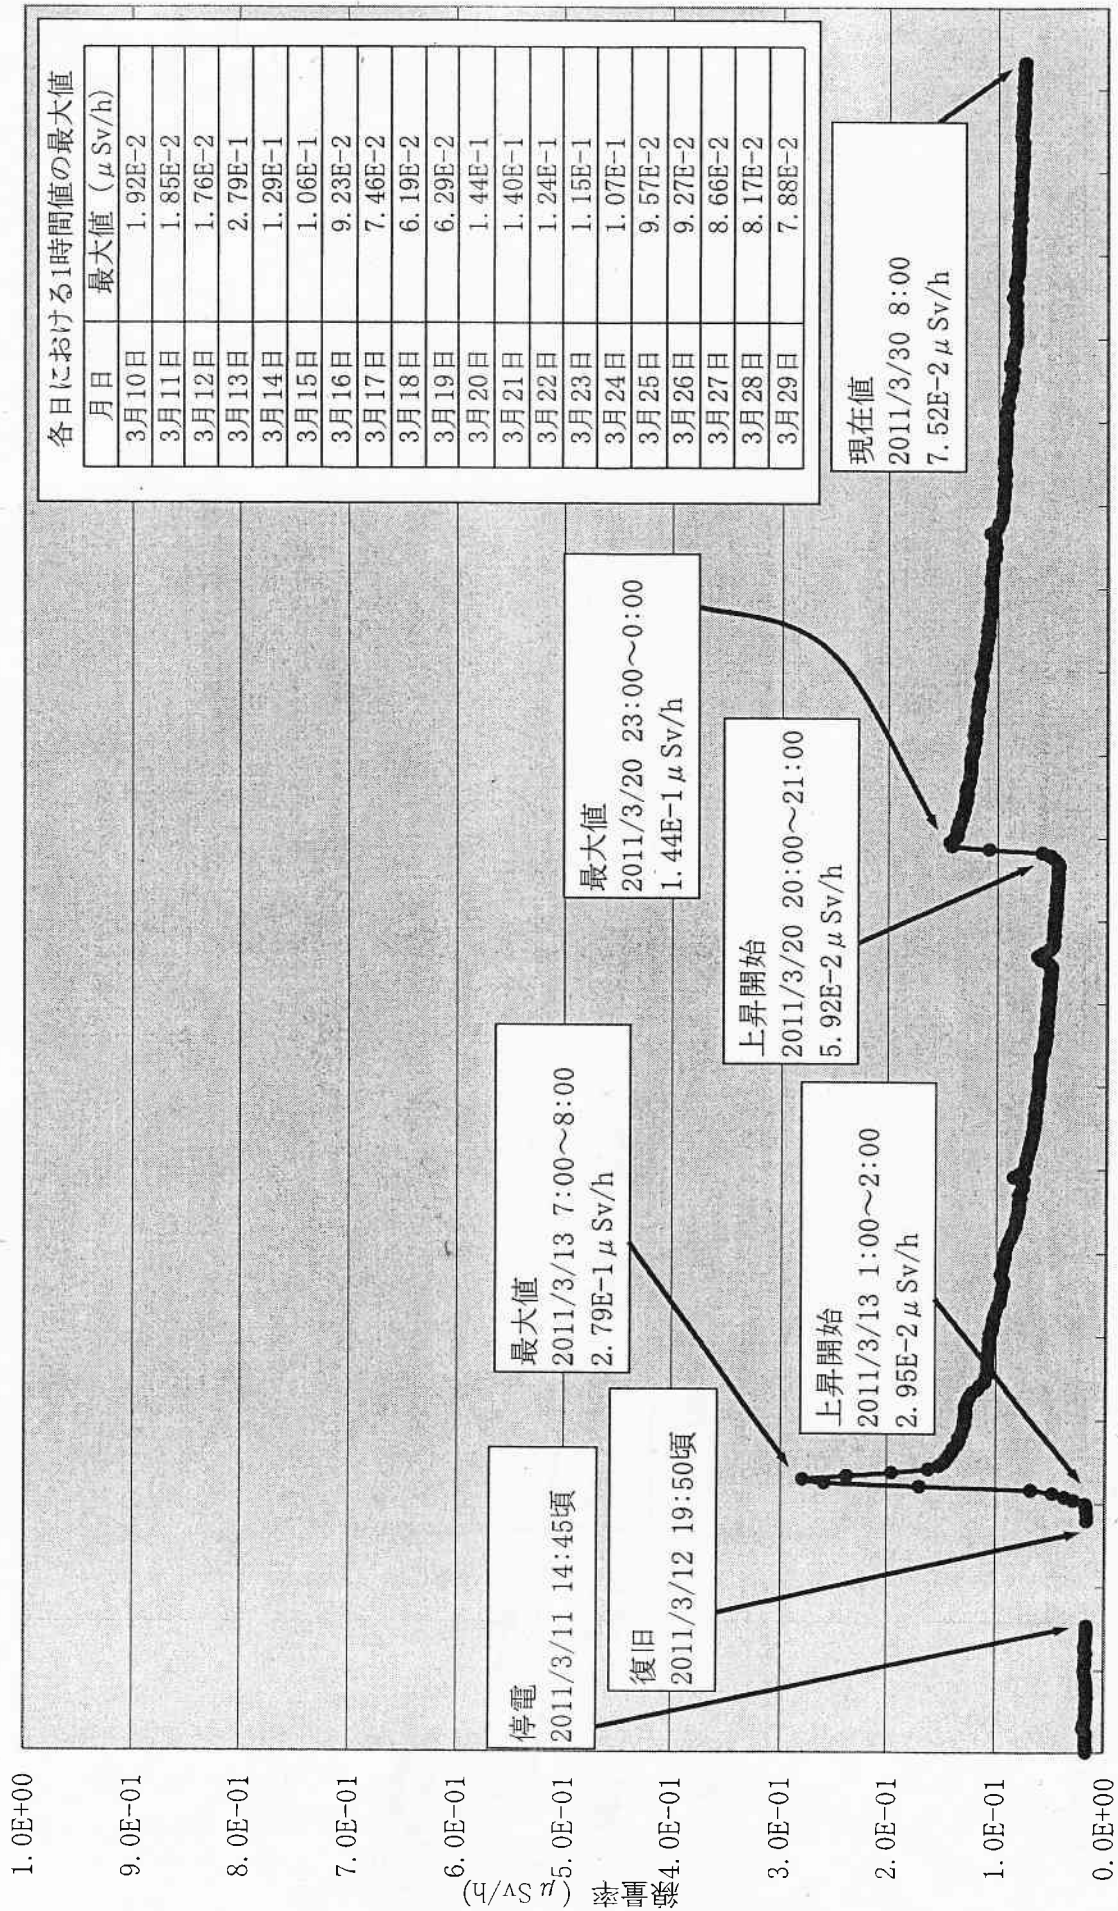

モニタリングポスト測定値 (1時間値)

月日

3/10 3/11 3/12 3/13 3/14 3/15 3/16 3/17 3/18 3/19 3/20 3/21 3/22 3/23 3/24 3/25 3/26 3/27 3/28 3/29 3/30 3/31